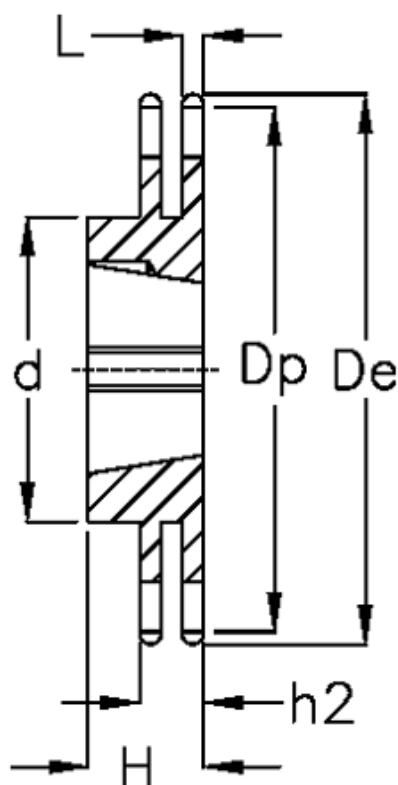

Varenummer: 616032003021
Beskrivelse: Bøsningshjul 06 B-2 Z=21 duplex
for bøsning 1008

Mål

Antal tænder	= 21
C	= 1
d	= 49
De	= 68
Dp	= 63.91
For bøsning	= 1008
For kædebetegnelse	= 06 B-2
For kæde størrelse	= 3/8" x 7/32"

H	= 22
h2	= 15.4
Materiale	= Stål